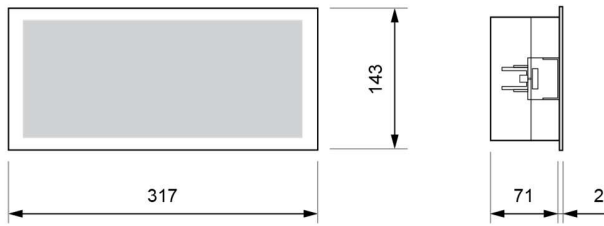

Photometric curve

N/A

DATA SHEET. Model: LLD-300L _ Rev. 01 (March 2024)

LUZNOR Desarrollos Electrónicos, S.L.
Paduleta, 47 · 01015 · Vitoria-Gasteiz · 945 200 961
NIF: B01266451 · luznor@luznor.com · www.luznor.com

Dimensions

Flush mounting (cut: 300 x 127 mm)

DATA SHEET. Model: LLD-300L _ Rev. 01 (March 2024)

LUZ NOR Desarrollos Electrónicos, S.L.
Paduleta, 47 · 01015 · Vitoria-Gasteiz · 945 200 961
NIF: B01266451 · luznor@luznor.com · www.luznor.com